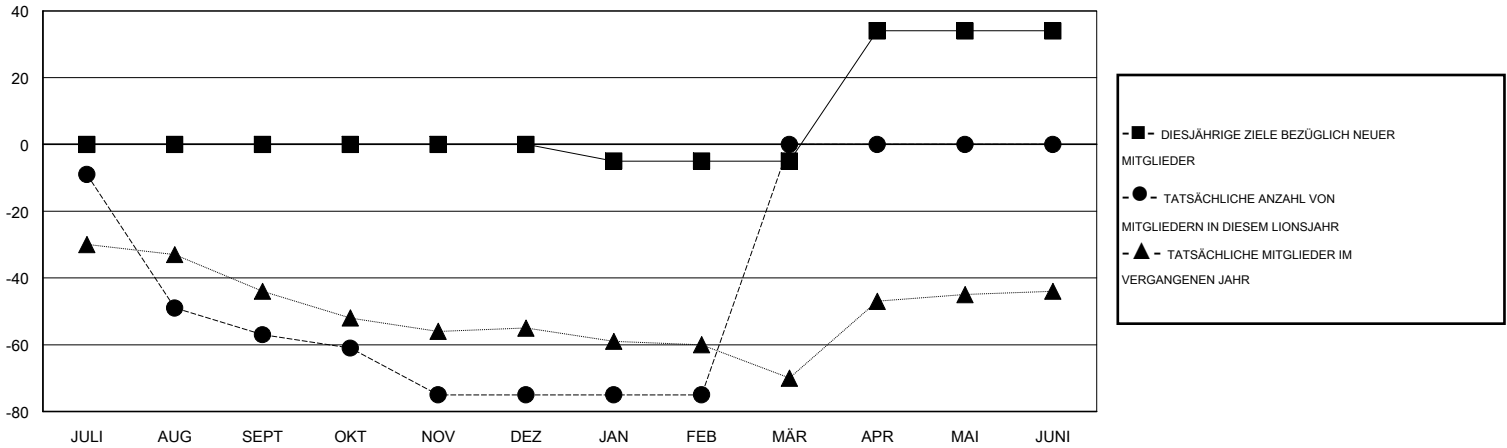

ZIELE UND TATSÄCHLICHE MITGLIEDER KUMULATIV

ABGEMELDETE CLUBS: 0	38 VON 84 CLUBS HABEN 1 ODER MEHR NEUE MITGLIEDER AUFGENOMMEN	GESCHLECHTERVERTEILUNG MANN 2,037 (84.49%) FRAU 374 (15.51%)
AUSGETRETENE MITGLIEDER VERSTORBEN 20 CLUB AUFGELOST 0 ANDERE 119 GESAMT 139	KLICKEN SIE HIER FÜR ANGABEN ZUM ZUSTAND DES CLUBS	FAMILIENMITGLIEDER 44 HAUSHALTSVORSTAND 22 NICHT-FAMILIENVORSTAND 22