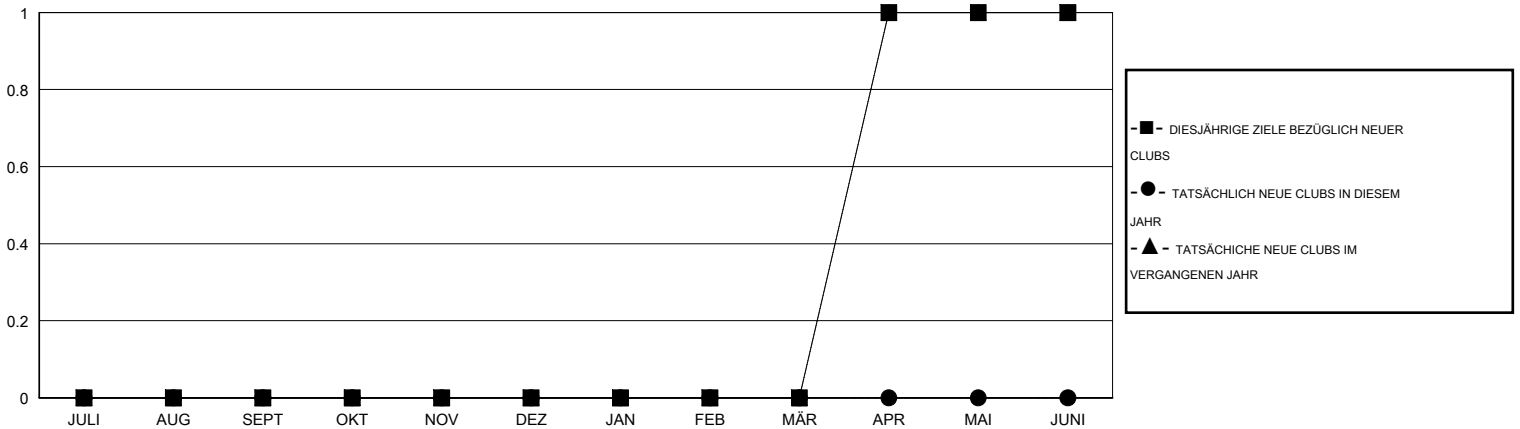

MONTHLY MEMBERSHIP PROGRESS REPORT

District 114 O

Results as of: 2/29/2016

GMT: Carl Robert Rettby

STANDORT AUSTRIA

GMT KONST. GEB.: 4

Clubs				
ERGEBNISSE FÜR 2015-2016				
QUARTAL	ZIEL NEUE CLUBS	NEUE CLUBS	AUFGELOSTE CLUBS	NETTO-GEWINN/-VERLUST
JULI/AUG/SEPT	0	0	0	0
OKT/NOV/DEZ	0	0	0	0
JAN/FEB/MÄR	0	0	0	0
APR/MAI/JUNI	1	0	0	0

Pro Mitglied				
ERGEBNISSE FÜR 2015-2016				
QUARTAL	ZIEL NEUE MITGLIEDER	HINZUGEFÜGTE GRÜNDUNGS- UND NEUE MITGLIEDER	AUSGESCHIEDENE MITGLIEDER	NETTO-GEWINN/-VERLUST
JULI/AUG/SEPT	0	28	85	-57
OKT/NOV/DEZ	0	22	40	-18
JAN/FEB/MÄR	-5	15	15	0
APR/MAI/JUNI	39	0	0	0

ZIELE UND TATSÄCHLICHE NEUE CLUBS KUMULATIV